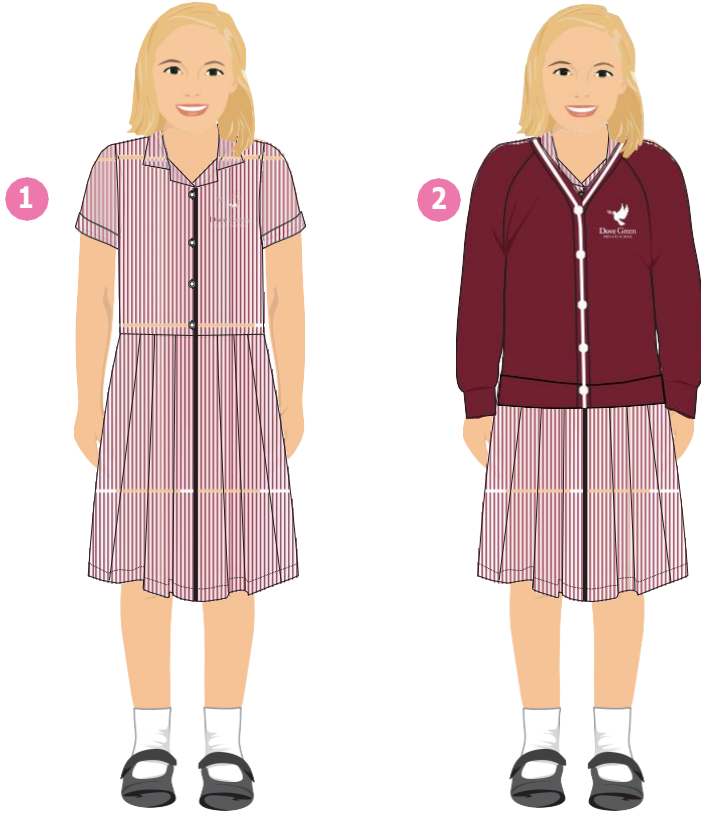

Dove Green Private School Dubai

School & Sports Uniform 2022/23

Purchase online at

www.trutex.ae

Your school access code: DGPS-0008

Girls - FS1 to Year 2

For sizes available, see page 9

Item	Code	Fabric	Washing Instructions	Remarks	Price
1 Dove Green Summer Dress	TXB40025	65% polyester, 35% cotton 115gsm	40 easy wash Cool tumble dry Dry iron Wash dark colours separately	 اغسل اللون الداكنة بشكل منفصل	Compulsory 105 AED
2 Dove Green Pri Cot Bl Cardi	BNBC16185	65% polyester, 35% cotton	40 easy wash Cool tumble dry	 اغسل اللون الداكنة بشكل منفصل استخدم مسحوق غسيل ناعم اغسل بعد قلب ظاهرها إلى الداخل تجفف في الشفاف على البارد تستخدم منعم القمشة	Optional 125 AED