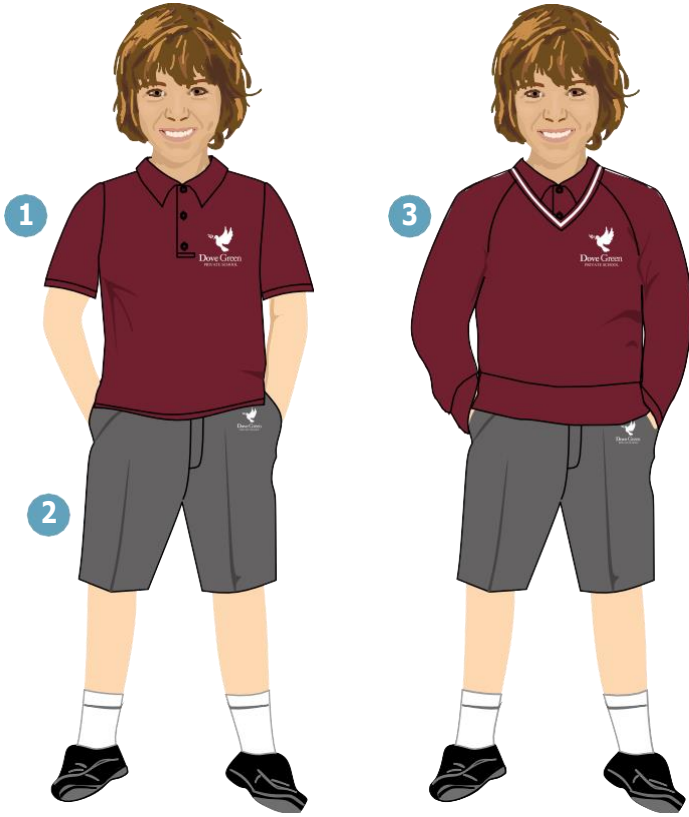

Boys - FS1 to Year 2

Item	Code	Fabric	Washing Instructions	Remarks	Price
1 Dove Green Polo	BKES16185	65% polyester, 35% cotton	Wash separately. Cool tumble dry. Do not bleach. Do not	 اغسل اللون الداكنة بشكل منفصل تجفف في الشفاف على البارد لا تستخدم مع القمشة Use fabric softener	Compulsory 65 AED
2 Dove Green Priv Boys Short	BSPS17038	39% cotton, 39% acrylic, 22% nylon	Cool tumble dry	 استخدم 40 easy wash اغسل بعد قلب ظاهرها إلى الداخل تجفف في الشفاف على البارد تستخدم منع القمشة	Compulsory 90 AED
3 Dove Green Pri Cot Bl Jumper	BNBV16185	65% polyester, 35% cotton	Cool tumble dry	 استخدم 40 easy wash اغسل بعد قلب ظاهرها إلى الداخل تجفف في الشفاف على البارد تستخدم منع القمشة	Optional 120 AED