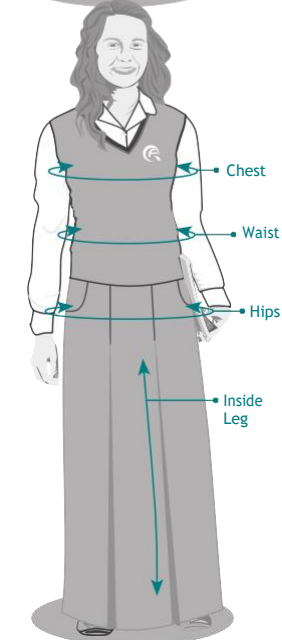

girl's trousers

Age	Waist Size inches	Waist Size cm	Inside Leg inches	Inside Leg cm
3 yrs	20 ½"	52cm	14 ½"	37cm
4 yrs	21"	53.5cm	15 ½"	39.5cm
5 yrs	21 ½"	55cm	17"	43cm
6 yrs	22"	56cm	18 ½"	47cm
7 yrs	22 ½"	57cm	20"	51cm
8 yrs	23"	58.5cm	21 ½"	54.5cm
9 yrs	23 ½"	60cm	23"	58.5cm
10 yrs	24 ½"	62cm	24"	61cm
11 yrs	25"	63.5cm	25 ½"	65cm
12 yrs	25 ½"	65cm	26"	66cm

Girls trousers and skirts

girl's two pocket skirt

Waist Size inches	Waist Size cm	Length in inches	length in cm	Size Guide
20"	51cm	16"	41cm	10 yrs
22"	56cm	16"	41cm	
22"	56cm	18"	46cm	11 yrs
22"	56cm	20"	51cm	
22"	56cm	22"	56cm	
24"	61cm	16"	41cm	12 yrs
24"	61cm	18"	46cm	
24"	61cm	20"	51cm	
24"	61cm	22"	56cm	13 yrs
24"	61cm	24"	61cm	
26"	66cm	16"	41cm	
26"	66cm	18"	46cm	13 yrs
26"	66cm	20"	51cm	
26"	66cm	22"	56cm	
26"	66cm	24"	61cm	14 yrs
28"	71cm	16"	41cm	
28"	71cm	18"	46cm	
28"	71cm	20"	51cm	14 yrs
28"	71cm	22"	56cm	
28"	71cm	24"	61cm	
30"	76cm	16"	41cm	15-16 yrs
30"	76cm	18"	46cm	
30"	76cm	20"	51cm	
30"	76cm	22"	56cm	15-16 yrs
30"	76cm	24"	61cm	
32"	81cm	16"	41cm	
32"	81cm	18"	46cm	15-16 yrs
32"	81cm	20"	51cm	
32"	81cm	22"	56cm	
32"	81cm	24"	61cm	15-16 yrs
34"	86cm	18"	46cm	
34"	86cm	20"	51cm	
34"	86cm	22"	56cm	15-16 yrs
34"	86cm	24"	61cm	
36"	91cm	18"	46cm	
36"	91cm	20"	51cm	15-16 yrs
36"	91cm	22"	56cm	
38"	96cm	20"	51cm	
38"	96cm	22"	56cm	15-16 yrs
40"	102cm	20"	51cm	
40"	102cm	22"	56cm	

Remember our sizing is to fit, which means it will measure that size plus a margin for ease.