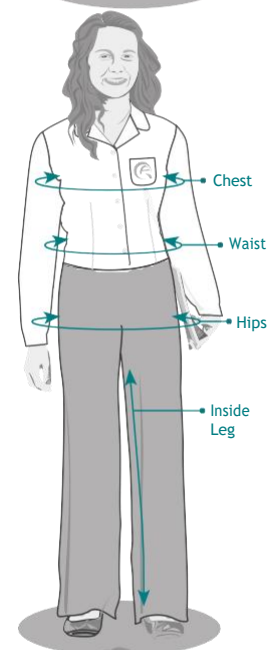

girl's trousers

Age	Waist Size inches	Waist Size cm	Inside Leg inches	Inside Leg cm
3 yrs	20 ½"	52cm	14 ½"	37cm
4 yrs	21"	53.5cm	15 ½"	39.5cm
5 yrs	21 ½"	55cm	17"	43cm
6 yrs	22"	56cm	18 ½"	47cm
7 yrs	22 ½"	57cm	20"	51cm
8 yrs	23"	58.5cm	21 ½"	54.5cm
9 yrs	23 ½"	60cm	23"	58.5cm
10 yrs	24 ½"	62cm	24"	61cm
11 yrs	25"	63.5cm	25 ½"	65cm
12 yrs	25 ½"	65cm	26"	66cm

Girls trousers and skirts

girl's two pocket skirt

Waist Size inches	Waist Size cm	Length in inches	length in cm	Size Guide
20"	51cm	16"	41cm	10 yrs
22"	56cm	16"	41cm	
22"	56cm	18"	46cm	11 yrs
22"	56cm	20"	51cm	
22"	56cm	22"	56cm	
24"	61cm	16"	41cm	12 yrs
24"	61cm	18"	46cm	
24"	61cm	20"	51cm	
24"	61cm	22"	56cm	13 yrs
24"	61cm	24"	61cm	
26"	66cm	16"	41cm	
26"	66cm	18"	46cm	13 yrs
26"	66cm	20"	51cm	
26"	66cm	22"	56cm	
26"	66cm	24"	61cm	14 yrs
28"	71cm	16"	41cm	
28"	71cm	18"	46cm	
28"	71cm	20"	51cm	14 yrs
28"	71cm	22"	56cm	
28"	71cm	24"	61cm	
30"	76cm	16"	41cm	15-16 yrs
30"	76cm	18"	46cm	
30"	76cm	20"	51cm	
30"	76cm	22"	56cm	15-16 yrs
30"	76cm	24"	61cm	
32"	81cm	16"	41cm	
32"	81cm	18"	46cm	15-16 yrs
32"	81cm	20"	51cm	
32"	81cm	22"	56cm	
32"	81cm	24"	61cm	15-16 yrs
34"	86cm	18"	46cm	
34"	86cm	20"	51cm	
34"	86cm	22"	56cm	15-16 yrs
34"	86cm	24"	61cm	
36"	91cm	18"	46cm	
36"	91cm	20"	51cm	15-16 yrs
36"	91cm	22"	56cm	
38"	96cm	20"	51cm	
38"	96cm	22"	56cm	15-16 yrs
40"	102cm	20"	51cm	
40"	102cm	22"	56cm	

Remember our sizing is to fit, which means it will measure that size plus a margin for ease.