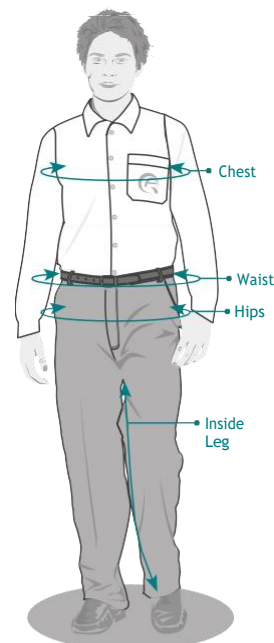

girl's trousers

Age	Waist Size inches	Waist Size cm	Inside Leg inches	Inside Leg cm
3 yrs	20 ½"	52cm	14 ½"	37cm
4 yrs	21"	53.5cm	15 ½"	39.5cm
5 yrs	21 ½"	55cm	17"	43cm
6 yrs	22"	56cm	18 ½"	47cm
7 yrs	22 ½"	57cm	20"	51cm
8 yrs	23"	58.5cm	21 ½"	54.5cm
9 yrs	23 ½"	60cm	23"	58.5cm
10 yrs	24 ½"	62cm	24"	61cm
11 yrs	25"	63.5cm	25 ½"	65cm
12 yrs	25 ½"	65cm	26"	66cm

Girls trousers and skirts

girl's two pocket skirt

Waist Size inches	Waist Size cm	Length in inches	length in cm	Size Guide
20"	51cm	16"	41cm	10 yrs
22"	56cm	16"	41cm	
22"	56cm	18"	46cm	11 yrs
22"	56cm	20"	51cm	
22"	56cm	22"	56cm	
24"	61cm	16"	41cm	12 yrs
24"	61cm	18"	46cm	
24"	61cm	20"	51cm	
24"	61cm	22"	56cm	13 yrs
24"	61cm	24"	61cm	
26"	66cm	16"	41cm	
26"	66cm	18"	46cm	13 yrs
26"	66cm	20"	51cm	
26"	66cm	22"	56cm	
26"	66cm	24"	61cm	14 yrs
28"	71cm	16"	41cm	
28"	71cm	18"	46cm	
28"	71cm	20"	51cm	14 yrs
28"	71cm	22"	56cm	
28"	71cm	24"	61cm	
30"	76cm	16"	41cm	15-16 yrs
30"	76cm	18"	46cm	
30"	76cm	20"	51cm	
30"	76cm	22"	56cm	15-16 yrs
30"	76cm	24"	61cm	
32"	81cm	16"	41cm	
32"	81cm	18"	46cm	15-16 yrs
32"	81cm	20"	51cm	
32"	81cm	22"	56cm	
32"	81cm	24"	61cm	15-16 yrs
34"	86cm	18"	46cm	
34"	86cm	20"	51cm	
34"	86cm	22"	56cm	15-16 yrs
34"	86cm	24"	61cm	
36"	91cm	18"	46cm	
36"	91cm	20"	51cm	15-16 yrs
36"	91cm	22"	56cm	
38"	96cm	20"	51cm	
38"	96cm	22"	56cm	15-16 yrs
40"	102cm	20"	51cm	
40"	102cm	22"	56cm	

Remember our sizing is to fit, which means it will measure that size plus a margin for ease.