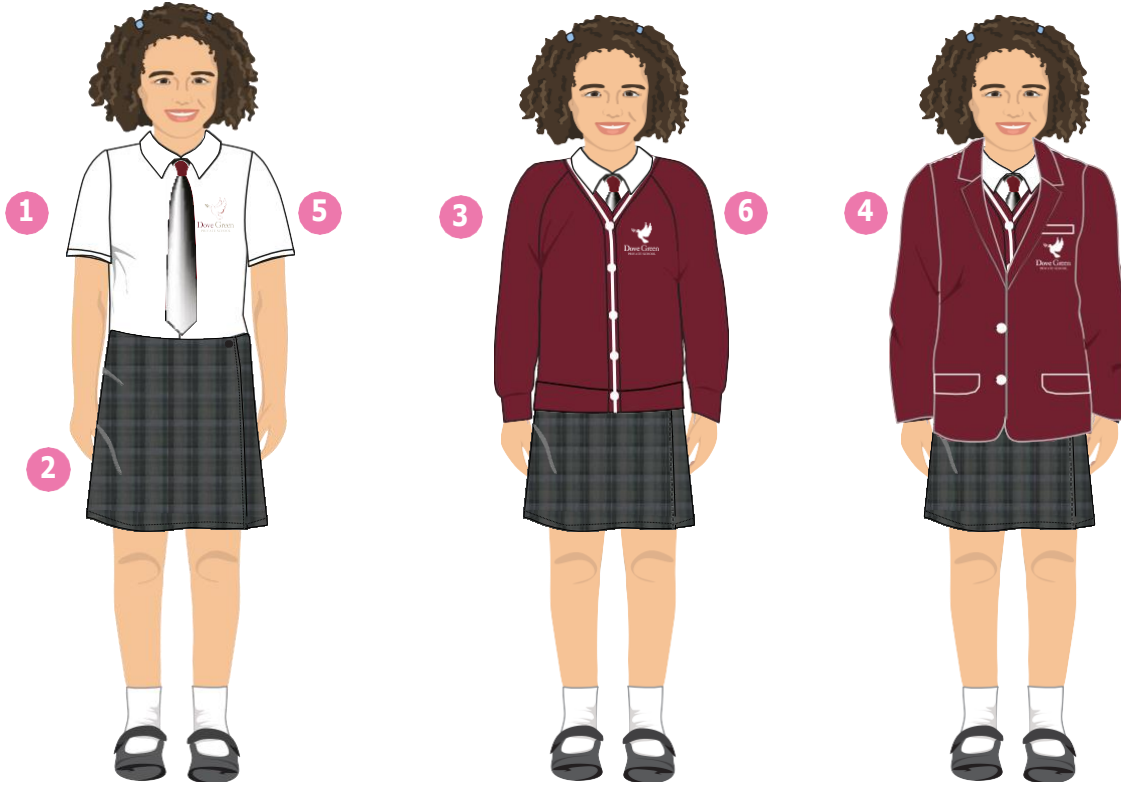

Girls - Year 3 to Year 8

For sizes available, see page 9

Item	Code	Fabric	Washing Instructions	Remarks	Price
1 Dove Green Short sleeve blouse	TXB10175	65% polyester, 35% cotton	40 easy wash Cool tumble dry 2 dot iron Wash dark colours separately	اغسل اللون الداكنة بشكل منفصل ني الشفاف على البارد مبيضا	Compulsory 95AED
2 Dove Green Green Sch Skort	TXB40024	100% polyester	40 easy wash Cool tumble dry 2 dot iron	اغسل اللون الداكنة بشكل منفصل ال تستخدم منع القمشة للحصول على أفضل النتائج 2 dot iron نُخرج رن زفل على وجه السرعه وتعلق لتجف	Compulsory 140 AED
3 Dove Green Pri Cot Bl Cardi	BNBC16185	65% polyester, 35% cotton	40 easy wash Cool tumble dry	اغسل اللون الداكنة بشكل منفصل استخدم مسحوق غسيل ناعم نغسل بعد قلب ظاهرها الى الداخل يجفف في الشفاف على البارد تستخدم منع القمشة	Optional 125 AED
4 Dove Green Green Girls Blazer	BBLAZB14261	100% Polyester Twill	Cool iron Do not tumble dry Do not dry clean	40 ال تكوي المطبوع التجفف في الشفاف ال يتم تضييفة عن طريق الغسيل الجاف	Compulsory 185 QAR
5 Clip On Tie	WT-CLIPONTIE	100% Polyester	Washable at 40 degrees.	غسل في درجة حرارة ٠٤ درجة منوية	Compulsory 80 QAR
6 Regular Tie	WT-RTIE	100% Polyester	Washable at 40 degrees.	غسل في درجة حرارة ٠٤ درجة منوية	Compulsory 75 QAR