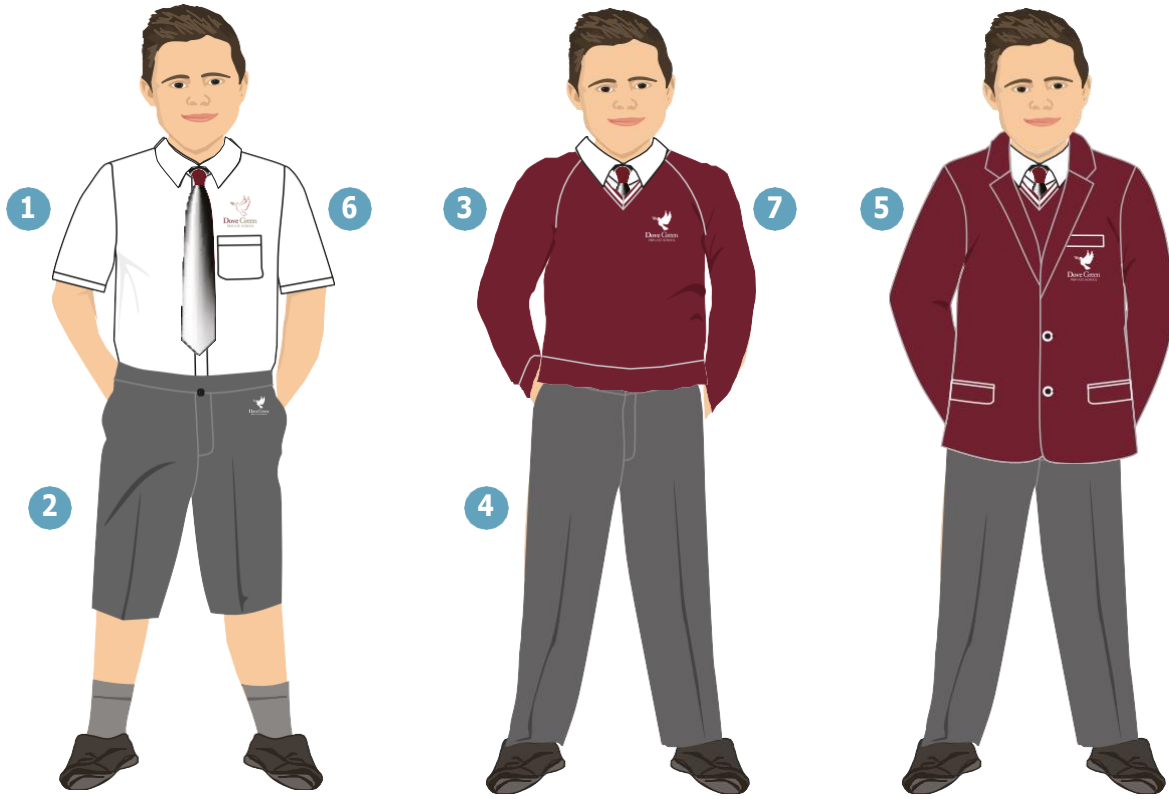

Boys - Year 3 to Year 8

Item	Code	Fabric	Washing Instructions	Remarks	Price
1 Dove Green Short Sleeve Shirt	TXB10173	65% polyester, 35% cotton	40 easy wash Cool tumble dry 2 dot iron Wash dark colours separately	اللون الداكنة بشكل منفصل يجب في الشفاف على البارد ال تسعمل مبيضال تستخدم منع القمشة	Compulsory 95 AED
2 Dove Green Priv Boys Short	BSPS17038	39% cotton, 39% acrylic, 22% nylon	40 easy wash Cool tumble dry	غسل اللون الداكنة بشكل منفصل استخدم مسحوق غسيل ناعم غسل بعد ولب ظا هر ها إلى الداخل تجفف في الشفاف على الباردال تستخدم منع القمشة	Compulsory 90 AED
3 Dove Green Pri Cot Bl Jumper	BNBV16185	65% polyester, 35% cotton	40 easy wash Cool tumble dry	اللون الداكنة بشكل منفصل استخدم مسحوق غسيل ناعم غسل بعد ولب ظا هر ها إلى الداخل تجفف في الشفاف على الباردال تستخدم منع القمشة	Optional 120 AED
4 Boys Slim Leg trouser	TLT	65% polyester, 35% cotton	40 easy wash Cool tumble dry 2 dot iron	اغسل اللون الداكنة بشكل منفصل ال تستخدم منع القمشةللوصول على أفضل النتائج يجفف	Compulsory 115 AED
Dove Green Private Boys blazer	BBLAZB16184	100% Polyester Twill	40 easy wash Cool iron Do not tumble dry Do not dry clean	أغسل في درجة حرارة ٠٤ درجة منوية ال تكوي المطبوع التجفف في الدائف أن يتم تنضيفة عن طريق الغسيل الجفاف	Compulsory 185 AED
Clip On Tie	WT-CLIPONTIE	100% Polyester	Washable at 40 degrees.	غسل في درجة حرارة ٠٤ درجة منوية	Compulsory 80 AED
7 Regular Tie	WT-RTIE	100% Polyester	Washable at 40 degrees.	غسل في درجة حرارة ٠٤ درجة منوية	Compulsory 75 AED